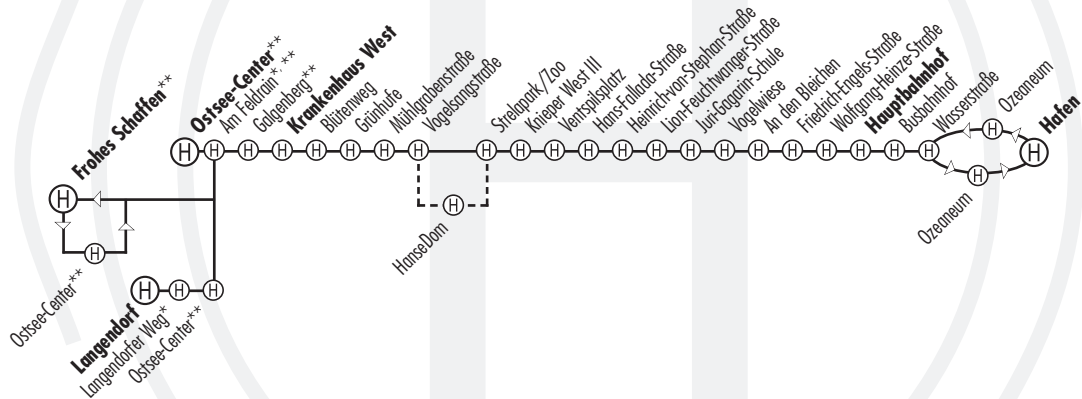

Linie 6_Frohes Schaffen/Langendorf/Krankenhaus West/Grünhufe – HanseDom – Busbahnhof – Hafen

--- Alternativroute

* Haltestelle in HIN-Richtung nicht für Rollstuhlfahrer geeignet

** Haltestelle in RÜCK-Richtung nicht für Rollstuhlfahrer geeignet