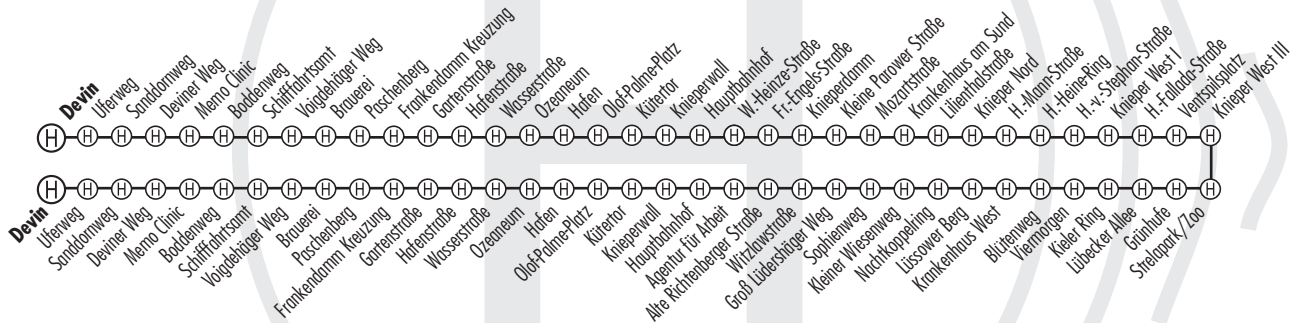

Linie 60 Nachtexpress_Devin – Olof-Palme-Platz – Hbf – Strelapark – Kl. Wiesenweg – Devin