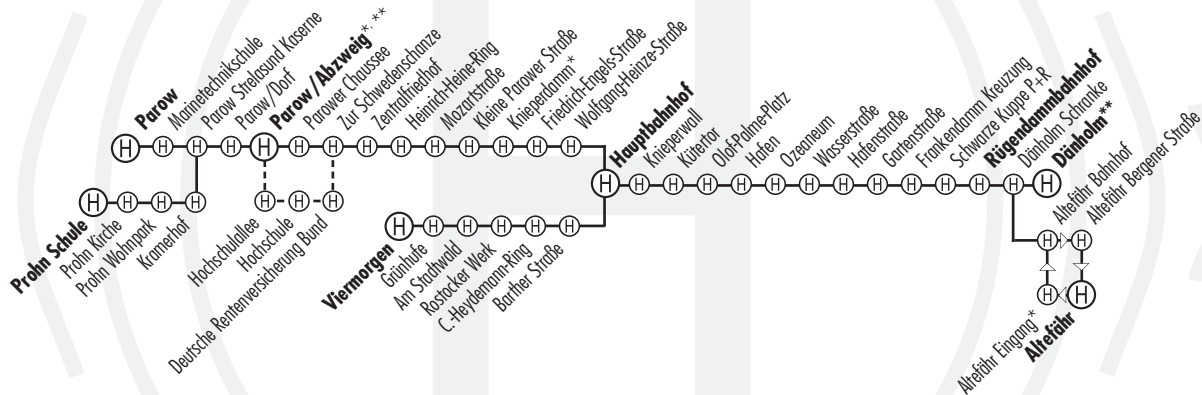

Linie 60	Nachtexpress: Devin – Olof-Palme-Platz – Hbf – Strelapark – Kl. Wiesenweg – Devin	67
-----------------	---	----

Tipps und Informationen:

Öffnungszeiten Ziegelgrabenbrücke	70
Schulferien in MV	70
Weißer Flotte GmbH – Reederei Hiddensee	70
Fahrkartenagenturen	71
Hinweise für unsere Fahrgäste	72
AusgIVO M-V (Auszug)	73
Abfahrtstafel Hauptbahnhof Stralsund	
- Regionallinien Bedienegebiet Nordvorpommern	76
Linie 308 Stralsund – Niepars – Barth	
- Auszug Stadtgebiet Stralsund (zum Tribseer Center)	78
Linie 30 Stralsund – Putbus – Bergen auf Rügen	
- Auszug Stadtgebiet Stralsund	80
Deutsche Bahn AG	82
Impressum	88

Linienetzplan

letzte Umschlagseite

Linie 1_Parow/Hochschulallee – Hauptbahnhof – Rügendammbahnhof/Dänholm/Altefähr

--- Alternativroute * Haltestelle in HIN-Richtung nicht für Rollstuhlfahrer geeignet ** Haltestelle in RÜCK-Richtung nicht für Rollstuhlfahrer geeignet