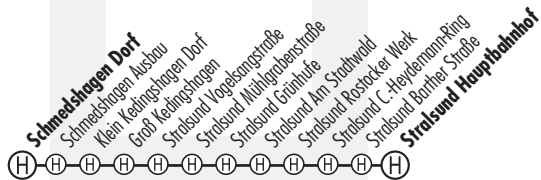

Linie 8_Schmedshagen Dorf – Stralsund Grünhufe – Stralsund Hauptbahnhof